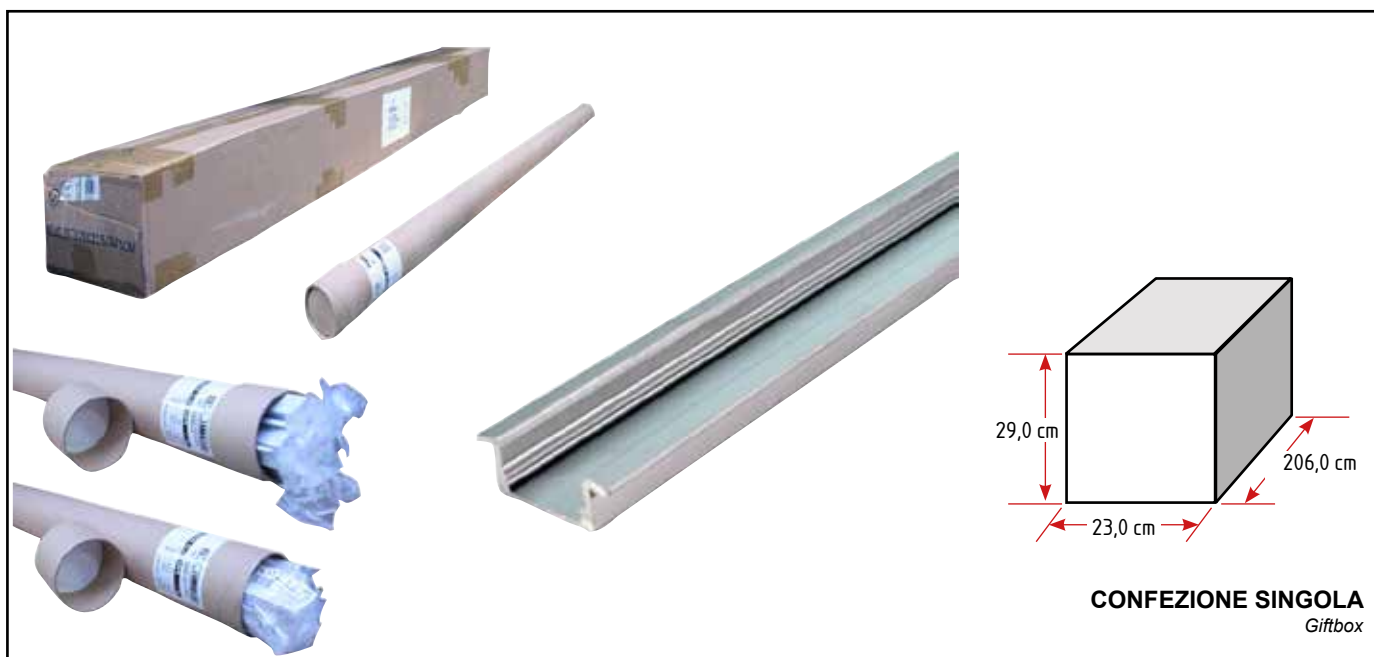

Kit profilo

400930

Kit profilo

**Kit profilo
composto da:**

**1x Profilo alluminio
1x Diffusore
2x Tappi**

Dati generali

Product overview

Nome prodotto/Product name	KIT PROFILO
Codice prodotto/Product code	400930
Materiale/Housing material	Alluminio
Colore/Colour	Alluminio
Ambiente di utilizzo/Environment	Interno
Certificazione/Certifications	CE
Lumen/Lumen	---
Efficacia luminosa/Luminaire efficacy (lm/W)	---
Gradi Kelvin/Kelvin degrade (K)	---
Angolo/Beam angle	---
Consumo/Power	---
Tensione/Voltage	---
Classe sicurezza/Isolation class	---
Classe protezione/Protection degree	IP 20
Classe energetica/Energy label	--
Dimensioni articolo/ Carton product	17,1x8,0x2000 (mm)
Dimensioni scatola singolo/Gift box	29,0x23,0x206,0(cm)
Dimensioni cartone/ Carton dimensions	23,0x29,0x206,0 (cm)
Imballo/Packing	10-50-100

Kit profilo

400930

Packaging

Export carton

Bar code:
Position 4 sides
in the upper left

400929

Scheda Tecnica - Technical Sheet

Kit profilo

400930

Misure e label

Art. 400930

SEZIONE PROFILO E DIFFUSORE

Profile e diffuser section

LUNGHEZZA 2 METRI

Targhetta specifiche tecniche

Technical label

100,00 mm

60,00 mm

Importato da:
Poliplast srl via O. Scammacca 7/C
95127 Catania (CT)

KIT PROFILI 400930

QT Y: 25 PCS

G. W. :KG

N. W. :KG

MEAS :CM