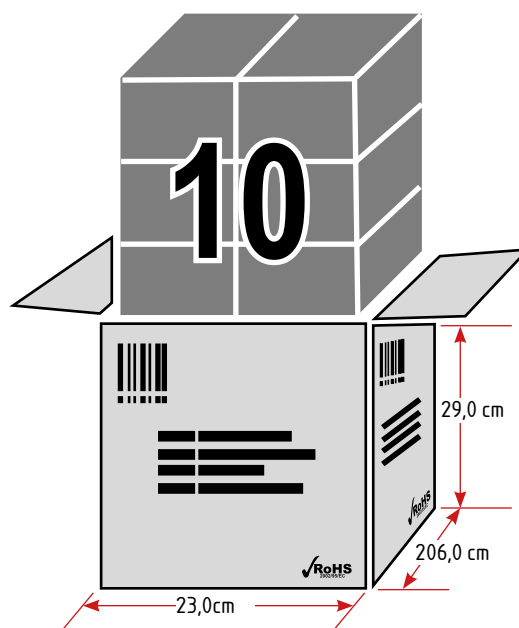

Kit profilo

400930

Kit profilo

**Kit profilo
composto da:**

**1x Profilo alluminio
1x Diffusore
2x Tappi**

Dati generali

Product overview

Nome prodotto/Product name	KIT PROFILO
Codice prodotto/Product code	400930
Materiale/Housing material	Alluminio
Colore/Colour	Alluminio
Ambiente di utilizzo/Environment	Interno
Certificazione/Certifications	CE
Lumen/Lumen	---
Efficacia luminosa/Luminaire efficacy (lm/W)	---
Gradi Kelvin/Kelvin degrade (K)	---
Angolo/Beam angle	---
Consumo/Power	---
Tensione/Voltage	---
Classe sicurezza/Isolation class	---
Classe protezione/Protection degree	IP 20
Classe energetica/Energy label	--
Dimensioni articolo/ Carton product	17,1x8,0x2000 (mm)
Dimensioni scatola singolo/Gift box	29,0x23,0x206,0(cm)
Dimensioni cartone/ Carton dimensions	23,0x29,0x206,0 (cm)
Imballo/Packing	10-50-100

Kit profilo

400930

Packaging

Export carton

Bar code:
Position 4 sides
in the upper left

400929

Scheda Tecnica - Technical Sheet

Kit profilo

400930

Misure e label

Art. 400930

SEZIONE PROFILO E DIFFUSORE

Profile e diffuser section

LUNGHEZZA 2 METRI

Targhetta specifiche tecniche

Technical label

100,00 mm

60,00 mm

Importato da:
Poliplast srl via O. Scammacca 7/C
95127 Catania (CT)

KIT PROFILI 400930

QT Y: 25 PCS

G. W. :KG

N. W. :KG

MEAS :CM