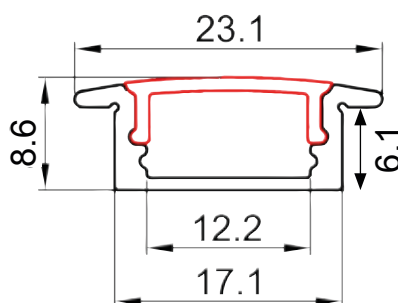

Kit profilo

400930

Kit profilo

**Kit profilo
composto da:**

**1x Profilo alluminio
1x Diffusore
2x Tappi**

Dati generali

Product overview

Nome prodotto/Product name	KIT PROFILO
Codice prodotto/Product code	400930
Materiale/Housing material	Alluminio
Colore/Colour	Alluminio
Ambiente di utilizzo/Environment	Interno
Certificazione/Certifications	CE
Lumen/Lumen	---
Efficacia luminosa/Luminaire efficacy (lm/W)	---
Gradi Kelvin/Kelvin degrade (K)	---
Angolo/Beam angle	---
Consumo/Power	---
Tensione/Voltage	---
Classe sicurezza/Isolation class	---
Classe protezione/Protection degree	IP 20
Classe energetica/Energy label	--
Dimensioni articolo/ Carton product	17,1x8,0x2000 (mm)
Dimensioni scatola singolo/Gift box	29,0x23,0x206,0(cm)
Dimensioni cartone/ Carton dimensions	23,0x29,0x206,0 (cm)
Imballo/Packing	10-50-100

400930

Misure e label

Art. 400930

SEZIONE PROFILO E DIFFUSORE

Profile e diffuser section

LUNGHEZZA 2 METRI

Targhetta specifiche tecniche

Technical label

100,00 mm

60,00 mm

Importato da:
Poliplast srl via O. Scammacca 7/C
95127 Catania (CT)

KIT PROFILI 400930

QT Y: 25 PCS

G. W. :KG

N. W. :KG

MEAS :CM